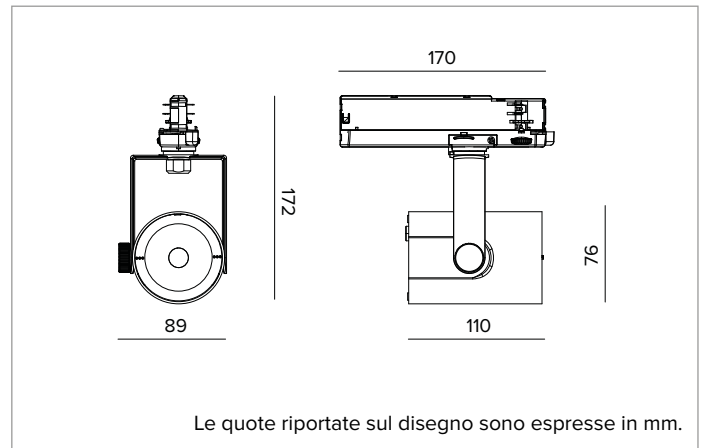

T035MFL940ELPW | RAY 75

Proiettore professionale orientabile a LED

	4000K	H(m)	D(m)	E _{max} (lx)		
	Ra90		24°			
	Fixture Power	18W	1	0.42	8192	
	Source Flux	2247lm	2	0.84	2048	
	Fixture Flux	1754lm	3	1.25	910	
	Efficacy	97lm/W	4	1.67	512	
TS1922	I _{max} =3646cd/klm	I _{max}	8192cd	5	2.09	328

Ottica:LENTE

Apertura di fascio: FL

Rendimento ottico: 78%

Flusso apparecchio: 1754lm

Efficienza luminosa: 97lm/W

Sicurezza fotobiologica: Conforme al gruppo di rischio basso RG1

CARATTERISTICHE MECCANICHE

Corpo in pressofusione di alluminio verniciato. Anello frontale in policarbonato nero verniciato. Orientabilità da 0° a -90° sul piano verticale e di 359° su quello orizzontale. Blocco meccanico del puntamento sul piano verticale e bloccaggio del puntamento a frizione su quello orizzontale. Il baricentro rimane sempre in asse con il binario, indipendentemente dal suo puntamento.

Colore e finitura: Bianco gesso

Dimensioni: 75

Peso: 0,53Kg

Grado di protezione: IP20

CARATTERISTICHE ELETTRICHE

Driver elettronico ON-OFF integrato nell'adattatore a binario.

Potenza apparecchio: 18W

Alimentazione: 220-240Vac 50/60Hz